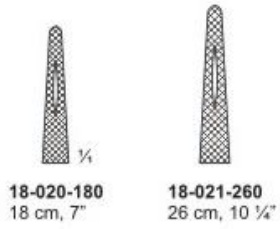

**MAYO-HEGAR**

<b>18-001-140</b> 14 cm, 5 1/2" Serrated-Grooved	<b>18-002-160</b> 16 cm, 6 1/4" Serrated-Grooved	<b>18-003-180</b> 18 cm, 7" Serrated-Grooved	<b>18-004-200</b> 20 cm, 8" Serrated-Grooved	<b>18-005-240</b> 24 cm, 9 3/4" Serrated-Grooved	<b>18-006-260</b> 26 cm, 10 1/4" Serrated-Grooved	<b>18-007-305</b> 30.5 cm, 12" Serrated-Grooved
<b>18-008-140</b> 14 cm, 5 1/2" Serrated-Grooved Curved	<b>18-009-160</b> 16 cm, 6 1/4" Serrated-Grooved Curved	<b>18-010-180</b> 18 cm, 7" Serrated-Grooved Curved	<b>18-011-200</b> 20 cm, 8" Serrated-Grooved Curved	<b>18-012-240</b> 24 cm, 9 3/4" Serrated-Grooved Curved	<b>18-013-260</b> 26 cm, 10 1/4" Serrated-Grooved Curved	<b>18-014-305</b> 30.5 cm, 12" Serrated-Grooved Curved

**BAUMGARTNER**

**18-015-140**  
14 cm, 5 1/2"  
Serrated-Solid

**WEBSTER**

**18-016-130**  
13 cm, 5 1/4"  
Tungsten Carbide Smooth

**18-017-130**  
13 cm, 5 1/4"  
Smooth

**BROWN**

**18-018-130**  
13 cm, 5 1/4"  
Serrated-Solid

**18-019-190**  
19 cm, 7 1/2"  
Serrated-Solid

**SAROT**

**BOZEMANN**

**BABY CRILE-WOOD**  
18-025-150 15 cm, 6"

**CRILE-WOOD**

**CARROLL**  
18-028-150 15 cm, 6"

**JAMESON**  
18-029-230  
23.5 cm, 9 1/4"

**HEANEY**  
18-039-210  
21 cm, 8 1/4"

**18-040-130** 13 cm, 5 1/4"  
**18-041-180** 18 cm, 7"

**BROWN**

**NEW ORLEANS**  
18-042-180  
18 cm, 7"

**18-043-150**  
15 cm, 6"

**18-044-170**  
17 cm, 6 3/4"

**SENNING**  
(Schwed. Model)