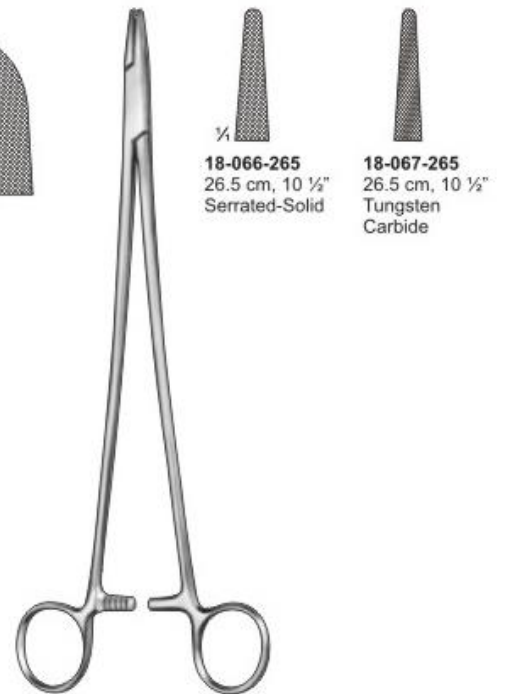

**HEGAR-BAUMGARTNER**  
 18-062-145  
 14.5 cm, 5 1/4"

**CRILE-MURRAY**  
 18-063-150  
 15 cm, 6"

**METZENBAUM**  
 18-064-185  
 18.5 cm, 7 1/4"

**JOHNSON**  
 18-065-270  
 27 cm, 10 3/4"

**WANGENSTEEN**  
 Serrated-Solid

**18-066-265**  
 26.5 cm, 10 1/2"  
 Serrated-Solid

**18-067-265**  
 26.5 cm, 10 1/2"  
 Tungsten Carbide

**MAYO ROCHESTER**  
**18-068-180** 18 cm, 8"  
**18-069-230** 23 cm, 9"  
 button release, screw joint.