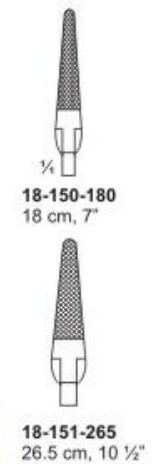

18-150-180
18 cm, 7"

18-151-265
26.5 cm, 10 1/2"