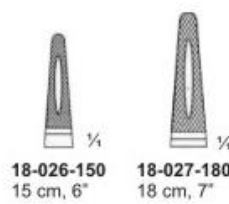

**MAYO-HEGAR**

<b>18-001-140</b> 14 cm, 5 1/2" Serrated-Grooved	<b>18-002-160</b> 16 cm, 6 1/4" Serrated-Grooved	<b>18-003-180</b> 18 cm, 7" Serrated-Grooved	<b>18-004-200</b> 20 cm, 8" Serrated-Grooved	<b>18-005-240</b> 24 cm, 9 3/4" Serrated-Grooved	<b>18-006-260</b> 26 cm, 10 1/4" Serrated-Grooved	<b>18-007-305</b> 30.5 cm, 12" Serrated-Grooved
<b>18-008-140</b> 14 cm, 5 1/2" Serrated-Grooved Curved	<b>18-009-160</b> 16 cm, 6 1/4" Serrated-Grooved Curved	<b>18-010-180</b> 18 cm, 7" Serrated-Grooved Curved	<b>18-011-200</b> 20 cm, 8" Serrated-Grooved Curved	<b>18-012-240</b> 24 cm, 9 3/4" Serrated-Grooved Curved	<b>18-013-260</b> 26 cm, 10 1/4" Serrated-Grooved Curved	<b>18-014-305</b> 30.5 cm, 12" Serrated-Grooved Curved

**BAUMGARTNER**

**18-015-140**  
14 cm, 5 1/2"  
Serrated-Solid

**WEBSTER**

**18-016-130**  
13 cm, 5 1/4"  
Tungsten Carbide Smooth

**18-017-130**  
13 cm, 5 1/4"  
Smooth

**BROWN**

**18-018-130**  
13 cm, 5 1/4"  
Serrated-Solid

**18-019-190**  
19 cm, 7 1/2"  
Serrated-Solid

**SAROT**

**BOZEMANN**

**BABY CRILE-WOOD**  
18-025-150 15 cm, 6"

**CRILE-WOOD**

**CARROLL**  
18-028-150 15 cm, 6"

**JAMESON**  
18-029-230  
23.5 cm, 9 1/4"

**HEANEY**  
18-039-210  
21 cm, 8 1/4"

**18-040-130** 13 cm, 5 1/4"  
**18-041-180** 18 cm, 7"

**BROWN**

**NEW ORLEANS**  
18-042-180  
18 cm, 7"

**18-043-150**  
15 cm, 6"

**18-044-170**  
17 cm, 6 3/4"

**SENNING**  
(Schwed. Model)