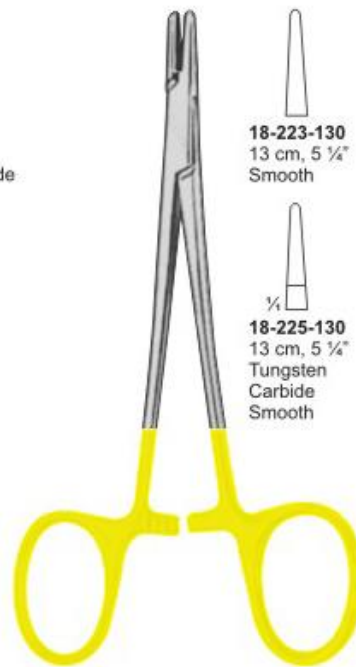

-   
 1/4  
**18-215-260**  
 26 cm, 10 1/4"  
 Serrated-Solid
-   
**18-216-130**  
 13 cm, 5 1/4"  
 Serrated-Micro
-   
**18-217-160**  
 16 cm, 6 1/4"  
 Serrated-Micro
-   
**18-218-180**  
 18 cm, 7"  
 Serrated-Micro

**SAROT**

-   
**18-219-180**  
 18 cm, 7"  
 Serrated-Solid

-   
 1/4  
**18-220-260**  
 26 cm, 10 1/4"  
 Serrated-Solid

**CONVERSE**

-   
 1/4  
**18-221-125**  
 12.5 cm, 5"  
 Tungsten Carbide  
 Serrated-Solid

**DERF**

-   
 1/4  
**18-222-125**  
 12.5 cm, 5"  
 Tungsten Carbide  
 Serrated-Solid

**HALSEY**

-   
**18-223-130**  
 13 cm, 5 1/4"  
 Smooth
-   
**18-224-130**  
 13 cm, 5 1/4"  
 Serrated-Solid
-   
 1/4  
**18-225-130**  
 13 cm, 5 1/4"  
 Tungsten Carbide  
 Smooth
-   
**18-226-130**  
 13 cm, 5 1/4"  
 Tungsten Carbide  
 Serrated-Solid