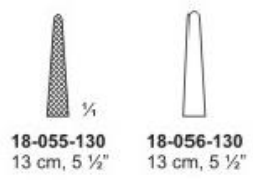

**HEANEY**  
18-039-210  
21 cm, 8 1/4"

**18-040-130** 13 cm, 5 1/4"  
**18-041-180** 18 cm, 7"

**BROWN**

**NEW ORLEANS**  
18-042-180  
18 cm, 7"

**18-043-150**  
15 cm, 6"

**18-044-170**  
17 cm, 6 3/4"

**SENNING**  
(Schwed. Model)

**WERTHEIM**  
 18-045-200 20 cm, 8"  
 18-046-240 24 cm, 9 1/2"

**OLSEN-HEGAR**

**GILLIES**  
 18-050-160  
 16 cm, 6 1/4"

**MASSON**  
 18-051-270  
 27 cm, 10 3/4"

**MASSON-LUETHY**

**WANGENSTEEN**  
 18-053-270  
 27 cm, 10 3/4"

**KILNER**  
18-054-130  
13 cm, 5 1/2"

**HALSEY**

**NEIVERT**  
18-057-130  
13 cm, 5 1/2"

**DERF**  
18-058-120 12 cm, 5" A  
18-059-120 12 cm, 5" B

**COLLIER**  
18-060-125  
12.5 cm, 5"

**DOYEN**  
18-061-125  
12.5 cm, 5"