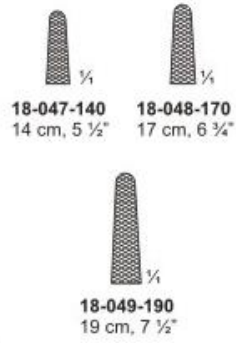

**18-019-190**  
19 cm, 7 1/2"  
Serrated-Solid

**SAROT**

**BOZEMANN**

**BABY CRILE-WOOD**  
18-025-150 15 cm, 6"

**CRILE-WOOD**

**CARROLL**  
18-028-150 15 cm, 6"

**JAMESON**  
18-029-230  
23.5 cm, 9 1/4"

**NAUNTON MORGAN**  
18-035-180 18 cm, 7"  
18-036-250 25 cm, 10"

pound action joint.  
But tungsten carbide  
faced jaws.

**M.G.H.**  
(Mass. General Hospital)  
18-037-170  
17 cm, 6 3/4"

**ADSON**  
18-038-180  
18 cm, 7"

**HEANEY**  
18-039-210  
21 cm, 8 1/4"

**18-040-130** 13 cm, 5 1/4"  
**18-041-180** 18 cm, 7"

**BROWN**

**NEW ORLEANS**  
18-042-180  
18 cm, 7"

**18-043-150**  
15 cm, 6"

**18-044-170**  
17 cm, 6 3/4"

**SENNING**  
(Schwed. Model)

**WERTHEIM**  
 18-045-200 20 cm, 8"  
 18-046-240 24 cm, 9 1/2"

**OLSEN-HEGAR**

**GILLIES**  
 18-050-160  
 16 cm, 6 1/4"

**MASSON**  
 18-051-270  
 27 cm, 10 3/4"

**MASSON-LUETHY**

**WANGENSTEEN**  
 18-053-270  
 27 cm, 10 3/4"