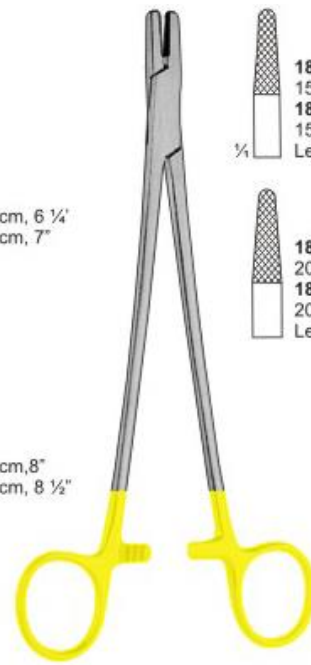

**BOZEMANN**

**18-131-200**  
20 cm, 8"

**18-132-240**  
24 cm, 9 1/4"

**18-133-260**  
26 cm, 10 1/4"

**JACOBSON**  
18-134-180 18 cm, 7"

**BAUMGARTNER**  
18-135-135  
13.5 cm, 5 1/4"

**BAUMGARTNER**  
18-136-130  
13 cm, 5 1/4"  
Left handle

**FRENCH-EYE**  
18-146-152 15.2 cm, 6"  
18-147-178 17.8 cm, 7"  
18-148-203 20.3 cm, 8"  
18-149-254 25.4 cm, 10"

**SAROT**

18-150-180  
18 cm, 7"

18-151-265  
26.5 cm, 10 1/2"

**WANGENSTEEN**  
18-152-273  
27.3 cm, 10 3/4"

**MAYO-HEGAR**

**MAYO-HEGAR**

18-153-160 16 cm, 6 1/4"  
18-154-180 18 cm, 7"

18-155-200 20 cm, 8"  
18-156-210 21 cm, 8 1/2"

18-157-152 15.2 cm, 6"  
18-158-152 15.2 cm, 6"  
Left handed.

18-161-203 20.3 cm, 8"  
18-162-203 20.3 cm, 8"  
Left handed.

18-159-178 17.8 cm, 7"  
18-160-178 17.8 cm, 7"  
Left handed.

18-163-230 23 cm, 9"

18-164-298 29.8 cm, 12"

**FINOCHIETTO**  
18-165-130 13 cm, 5 1/4"  
18-166-160 16 cm, 6 1/4"  
18-167-190 19 cm, 7 1/2"  
18-168-210 21 cm, 8 1/4"