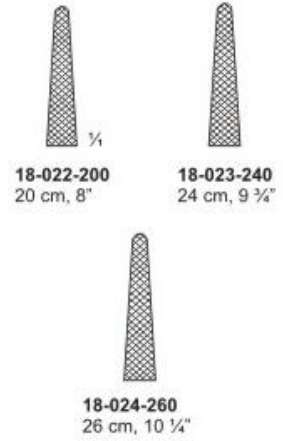

**MAYO-HEGAR**

<b>18-001-140</b> 14 cm, 5 1/2" Serrated-Grooved	<b>18-002-160</b> 16 cm, 6 1/4" Serrated-Grooved	<b>18-003-180</b> 18 cm, 7" Serrated-Grooved	<b>18-004-200</b> 20 cm, 8" Serrated-Grooved	<b>18-005-240</b> 24 cm, 9 3/4" Serrated-Grooved	<b>18-006-260</b> 26 cm, 10 1/4" Serrated-Grooved	<b>18-007-305</b> 30.5 cm, 12" Serrated-Grooved
<b>18-008-140</b> 14 cm, 5 1/2" Serrated-Grooved Curved	<b>18-009-160</b> 16 cm, 6 1/4" Serrated-Grooved Curved	<b>18-010-180</b> 18 cm, 7" Serrated-Grooved Curved	<b>18-011-200</b> 20 cm, 8" Serrated-Grooved Curved	<b>18-012-240</b> 24 cm, 9 3/4" Serrated-Grooved Curved	<b>18-013-260</b> 26 cm, 10 1/4" Serrated-Grooved Curved	<b>18-014-305</b> 30.5 cm, 12" Serrated-Grooved Curved

**BAUMGARTNER**

**18-015-140**  
14 cm, 5 1/2"  
Serrated-Solid

**WEBSTER**

**18-016-130**  
13 cm, 5 1/4"  
Tungsten Carbide Smooth

**18-017-130**  
13 cm, 5 1/4"  
Smooth

**BROWN**

**18-018-130**  
13 cm, 5 1/4"  
Serrated-Solid

**18-019-190**  
19 cm, 7 1/2"  
Serrated-Solid

**SAROT**

**BOZEMANN**

**BABY CRILE-WOOD**  
18-025-150 15 cm, 6"

**CRILE-WOOD**

**CARROLL**  
18-028-150 15 cm, 6"

**JAMESON**  
18-029-230  
23.5 cm, 9 1/4"

**HEANEY**  
18-039-210  
21 cm, 8 1/4"

**18-040-130** 13 cm, 5 1/4"  
**18-041-180** 18 cm, 7"

**BROWN**

**NEW ORLEANS**  
18-042-180  
18 cm, 7"

**18-043-150**  
15 cm, 6"

**18-044-170**  
17 cm, 6 3/4"

**SENNING**  
(Schwed. Model)