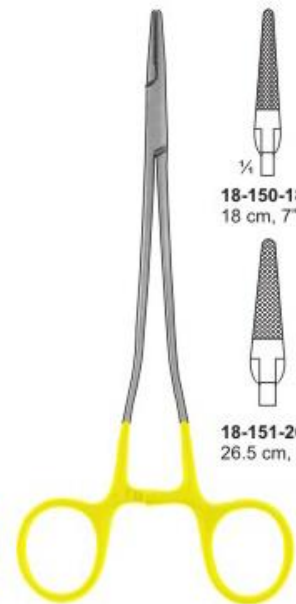

**BOZEMANN**

**18-131-200**  
20 cm, 8"

**18-132-240**  
24 cm, 9 1/4"

**18-133-260**  
26 cm, 10 1/4"

**JACOBSON**  
18-134-180 18 cm, 7"

**BAUMGARTNER**  
18-135-135  
13.5 cm, 5 1/4"

**BAUMGARTNER**  
18-136-130  
13 cm, 5 1/4"  
Left handle

**OLSEN-HEGAR**

18-137-140  
14 cm, 5 1/2"

18-138-165  
16.5 cm, 6 1/2"

18-139-180  
18 cm, 7"

**CRILE-WOOD**  
18-140-150  
15 cm, 6"

**FRENCH-EYE**  
18-141-160 16 cm, 6 1/4"  
18-142-180 18 cm, 7"  
18-143-200 20 cm, 8"  
18-144-220 22 cm, 8 3/4"  
18-145-250 25 cm, 10"

**FRENCH-EYE**  
18-146-152 15.2 cm, 6"  
18-147-178 17.8 cm, 7"  
18-148-203 20.3 cm, 8"  
18-149-254 25.4 cm, 10"

**SAROT**

18-150-180  
18 cm, 7"

18-151-265  
26.5 cm, 10 1/2"

**WANGENSTEEN**  
18-152-273  
27.3 cm, 10 3/4"

**MAYO-HEGAR**

**MAYO-HEGAR**

18-153-160 16 cm, 6 1/4"  
18-154-180 18 cm, 7"

18-155-200 20 cm, 8"  
18-156-210 21 cm, 8 1/2"

18-157-152 15.2 cm, 6"  
18-158-152 15.2 cm, 6"  
Left handed.

18-161-203 20.3 cm, 8"  
18-162-203 20.3 cm, 8"  
Left handed.