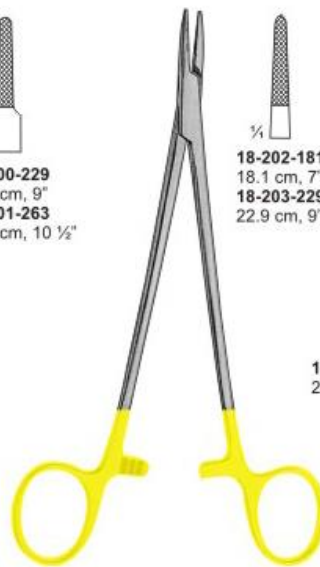

18-187-184  
18.4 cm, 7 1/4"

**RYDER**  
Narrow jaws.

**18-188-127**  
Smooth inserts.  
12.7 cm, 5 1/4"

**18-189-152**  
Smooth inserts.  
15.2 cm, 6"

**18-190-178**  
Smooth inserts.  
17.8 cm, 7"

**18-191-203**  
Smooth inserts.  
20.3 cm, 8"

**18-192-229**  
Smooth inserts.  
22.9 cm, 9"

**18-193-127**  
12.7 cm, 5 1/4"

**18-194-152**  
15.2 cm, 6"

**18-195-178**  
17.8 cm, 7"

**18-196-203**  
20.3 cm, 8"

**18-197-229**  
22.9 cm, 9"

**COOLEY INTRACARDIAC**  
Straight, narrow jaw.

**18-198-178**  
17.8 cm, 7"  
**18-199-203**  
20.3 cm, 8"

**18-200-229**  
22.9 cm, 9"  
**18-201-263**  
26.3 cm, 10 1/2"

**DEBAQUEY CARDIOVASCULAR**  
Delicate patterns. Straight jaw, serrated.

**18-202-181**  
18.1 cm, 7"  
**18-203-229**  
22.9 cm, 9"

**18-204-263**  
26.3 cm, 10 1/2"

**18-205-298**  
29.8 cm, 12"

**MICROVASCULAR**  
**18-206-181** 18.1 cm, 7"  
**18-207-203** 20.3 cm, 8"  
**18-208-229** 22.9 cm, 9"  
**18-209-263** 26.3 cm, 10 1/2"  
Straight jaw, serrated.