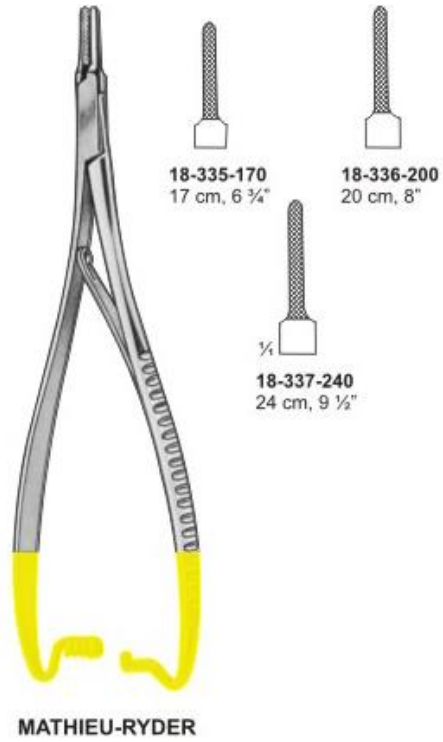

**CASTROVIEJO**

**JACOBSON HEAVY STYLE**

**18-326-190** 19.0 cm, 7  $\frac{1}{2}$ "  
**18-327-229** 22.9 cm, 9"  
**18-328-254** 25.4 cm, 10"

  $\frac{1}{4}$   
**18-329-135**  
 13.5 cm, 5  $\frac{1}{4}$ "

  
**18-330-135**  
 13.5 cm, 5  $\frac{1}{4}$ "  
 Smooth

**CASTROVIEJO**

**KALT**  
**18-331-140**  
 14 cm, 5  $\frac{1}{2}$ " Str.

**KALT**  
**18-332-140**  
 14 cm, 5  $\frac{1}{2}$ " Str.

**JACOBSON**  
**18-333-185** 18.5 cm, 7  $\frac{1}{4}$ "  
**18-334-210** 21.0 cm, 8  $\frac{1}{4}$ "

**LANGENBECK**

**18-345-160**  
16.0 cm, 6 1/4"

**18-346-180**  
18.0 cm, 7"

**18-347-200**  
20.0 cm, 8"

**LANGENBECK-DELICATE**

**18-348-180**  
18.0 cm, 7"

**18-349-200**  
20.0 cm, 8"

**18-350-230**  
23.0 cm, 9"

## Reverdin Needles

**REVERDIN**  
short

**18-358-145**  
14.5cm, 5 3/4"

**18-359-145**  
14.5cm, 5 3/4"

**18-360-145**  
14.5cm, 5 3/4"

**18-361-145**  
14.5cm, 5 3/4"

**REVERDIN NEEDLE**  
18-362-195 -  
18-365-195  
Small