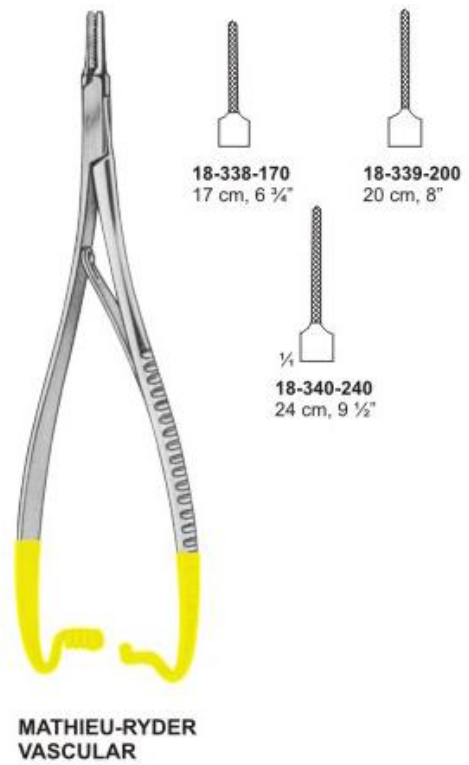

**CASTROVIEJO**

**JACOBSON HEAVY STYLE**

**18-326-190** 19.0 cm, 7  $\frac{1}{2}$ "  
**18-327-229** 22.9 cm, 9"  
**18-328-254** 25.4 cm, 10"

  $\frac{1}{4}$   
**18-329-135**  
 13.5 cm, 5  $\frac{1}{4}$ "

  
**18-330-135**  
 13.5 cm, 5  $\frac{1}{4}$ "  
 Smooth

**CASTROVIEJO**

**KALT**  
**18-331-140**  
 14 cm, 5  $\frac{1}{2}$ " Str.

**KALT**  
**18-332-140**  
 14 cm, 5  $\frac{1}{2}$ " Str.

**JACOBSON**  
**18-333-185** 18.5 cm, 7  $\frac{1}{4}$ "  
**18-334-210** 21.0 cm, 8  $\frac{1}{4}$ "

**LANGENBECK**

**18-345-160**  
16.0 cm, 6 1/4"

**18-346-180**  
18.0 cm, 7"

**18-347-200**  
20.0 cm, 8"

**LANGENBECK-DELICATE**

**18-348-180**  
18.0 cm, 7"

**18-349-200**  
20.0 cm, 8"

**18-350-230**  
23.0 cm, 9"

**LANGENBECK-RYDER**

**18-351-180**  
18.0 cm, 7"

**18-352-200**  
20.0 cm, 8"

**18-353-230**  
23.0 cm, 9"

**ZWEIFEL**

**18-354-200**  
20 cm, 8"

**18-355-230**  
23 cm, 9"

**EISELSBERG-MATHEIU**  
**18-356-185**  
18.5 cm, 7 1/4"