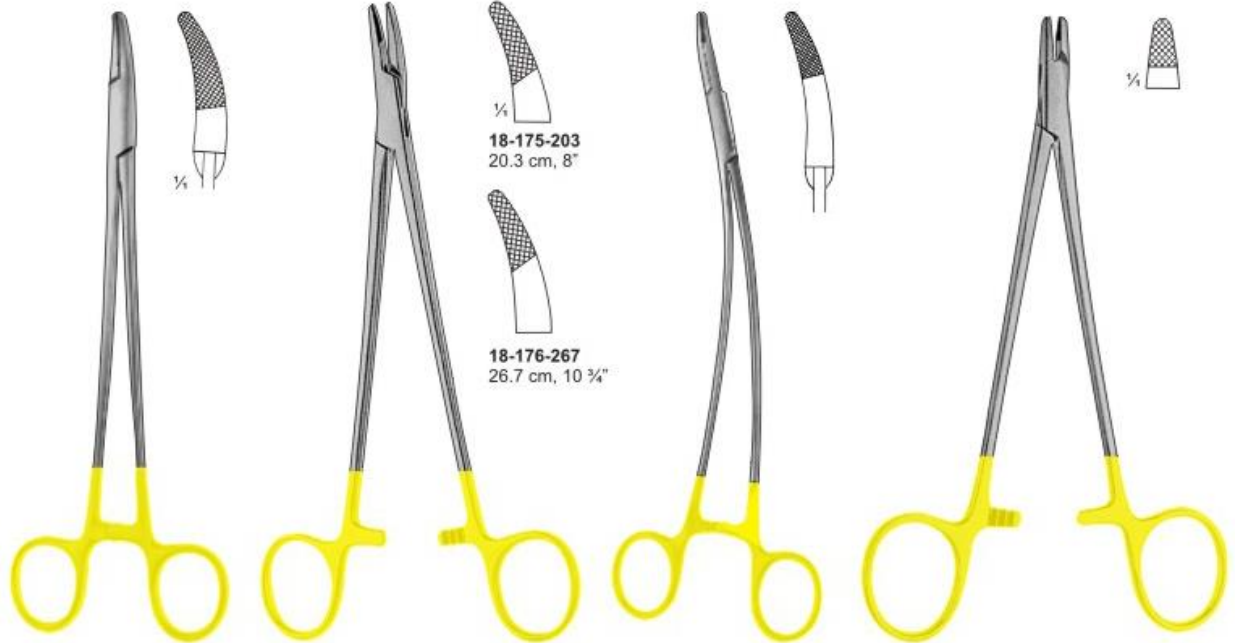

18-159-178 17.8 cm, 7"  
18-160-178 17.8 cm, 7"  
Left handed.

18-163-230 23 cm, 9"

18-164-298 29.8 cm, 12"

**FINOCHIETTO**  
18-165-130 13 cm, 5 1/4"  
18-166-160 16 cm, 6 1/4"  
18-167-190 19 cm, 7 1/2"  
18-168-210 21 cm, 8 1/4"

**FINOCHIETTO**  
18-169-130 13 cm, 5 1/4"  
18-170-160 16 cm, 6 1/4"  
18-171-190 19 cm, 7 1/2"

**FINOCHIETTO**  
Angled

18-172-203 20.3 cm, 8"

18-173-267 26.7 cm, 10 1/2"

**HEANEY**  
18-174-200  
20 cm, 8"

**HEANEY**  
Cvd.

18-175-203  
20.3 cm, 8"

18-176-267  
26.7 cm, 10 3/4"

**STRATTE**  
18-177-200 20 cm, 8"  
18-178-220 22 cm, 8 3/4"  
18-179-250 25 cm, 10"

**NEW ORLEANS**  
18-180-178  
17.8 cm, 7"

**CRILE-WOOD**