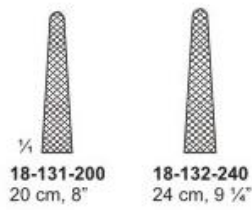

**18-102-115**  
11.5 cm, 4 1/4"  
Curved

**BARRAQUER**

**18-103-115**  
11.5 cm, 4 3/4"

**18-104-135**  
13.5 cm, 5 1/4"

**18-105-140**  
14 cm, 5 1/2"

**MICROVASCULAR**  
 18-106-180 18 cm, 7"  
 18-107-200 20 cm, 8"  
 18-108-220 22 cm, 8 3/4"  
 18-109-250 25 cm, 10"

**DE BAKAY**  
 18-117-180 18 cm, 7"  
 18-118-200 20 cm, 8"  
 18-119-220 22 cm, 8 3/4"  
 18-120-250 25 cm, 10"

**INTRACARDIAC**  
 18-121-180 18 cm, 7"  
 18-122-200 20 cm, 8"  
 18-123-220 22 cm, 8 3/4"  
 18-124-250 25 cm, 10"

**NEW ORLEANS**  
 18-125-175 17.5 cm, 7"

**18-126-150**  
15 cm, 6"

**18-127-170**  
17 cm, 6 3/4"

**SENNING**  
(Schwed. Model)

**WERTHEIM**  
18-128-200 20 cm, 8"  
18-129-240 24 cm, 9 1/2"

**KILNER**  
18-130-130  
13 cm, 5 1/2"

**BOZEMANN**

**18-131-200**  
20 cm, 8"

**18-132-240**  
24 cm, 9 1/4"

**18-133-260**  
26 cm, 10 1/4"

**JACOBSON**  
18-134-180 18 cm, 7"

**BAUMGARTNER**  
18-135-135  
13.5 cm, 5 1/4"

**BAUMGARTNER**  
18-136-130  
13 cm, 5 1/4"  
Left handle