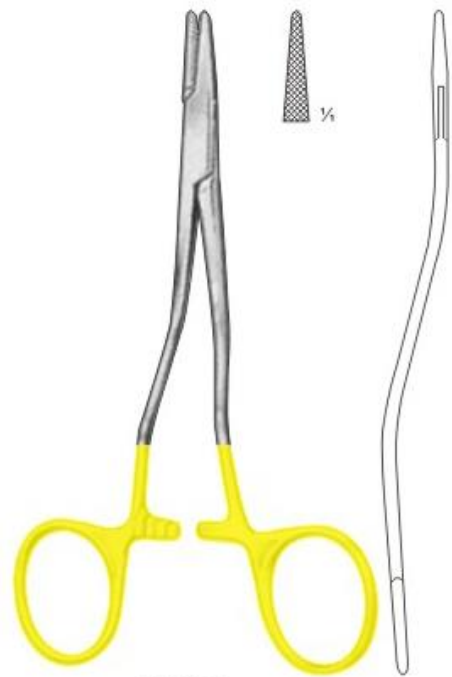

NEW ORLEANS
18-125-175 17.5 cm, 7"