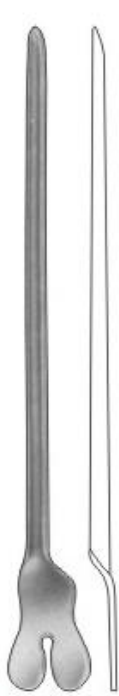

- |   |   |   |   |
|---|---|---|---|
|  |  |  |  |
| <b>18-254-155</b><br>15.0 cm, 6"<br>Serrated-Grooved                                | <b>18-255-190</b><br>19 cm, 7 1/2"<br>Serrated-Grooved                              | <b>18-256-190</b><br>19 cm, 7 1/2"<br>Serrated-Grooved                                | <b>18-257-150</b><br>15 cm, 6"<br>Tungsten Carbide<br>Serrated-Slolid                 |
|  |  |  |  |
| <b>18-258-180</b><br>18 cm, 7"<br>Serrated-Slolid                                   | <b>18-259-200</b><br>20 cm, 8"<br>Serrated-Slolid                                   | <b>18-260-230</b><br>23 cm, 9"<br>Serrated-Slolid                                     | <b>18-261-155</b><br>15.0 cm, 6"<br>Smooth  |

**18-362-195**  
19.5cm, 7 3/4"  
18-362-230  
23cm, 9"

**18-363-195**  
19.5cm, 7 3/4"  
18-363-230  
23cm, 9"

**18-364-195**  
19.5cm, 7 3/4"  
18-364-230  
23cm, 9"

**18-365-195**  
19.5cm, 7 3/4"  
18-365-230  
23cm, 9"

**WILLIAM LACRIMAL PROBES**  
Double Ended, Sterling Silver

- |   |   |  |  |  |  |
|---|---|--|--|--|--|
| <b>18-401-001</b><br>William Probe,<br>000-0000 | <b>18-402-002</b><br>William Probe,<br>00-0 | <b>18-403-003</b><br>William Probe,<br>1-2 | <b>18-404-004</b><br>William Probe,<br>3-4 | <b>18-405-005</b><br>William Probe,<br>5-6 | <b>18-406-006</b><br>William Probe,<br>7-8 |
|---|---|--|--|--|--|