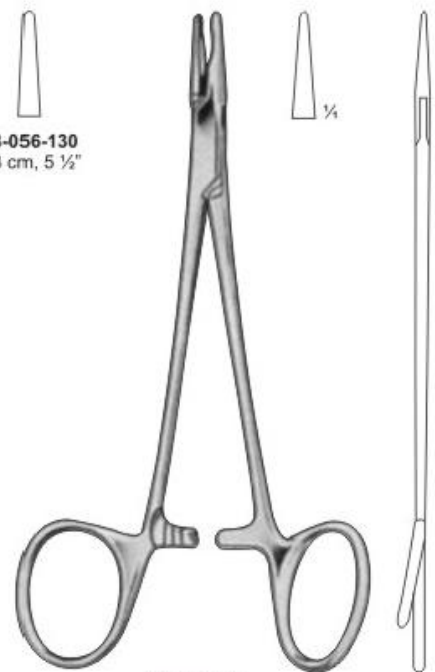

WANGENSTEEN
18-053-270
27 cm, 10 3/4"