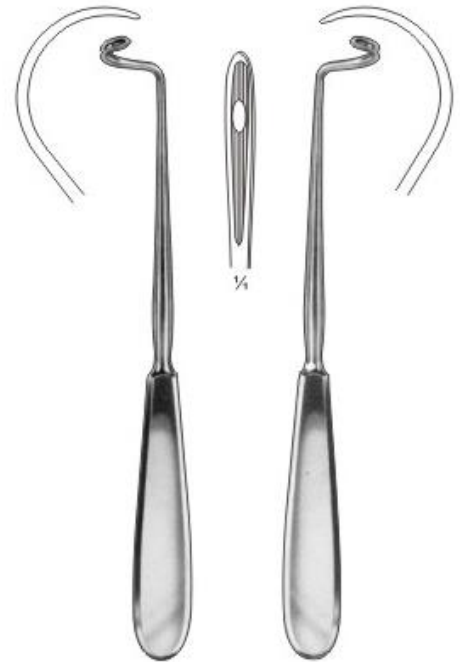

**DESCHAMPS**  
18-373-240  
24 cm, 9 1/2"

**DESCHAMPS**  
18-374-240  
24 cm, 9 1/2"

**DESCHAMPS**  
**18-375-200**    **18-376-200**  
 20cm, 8"    20cm, 8"  
 sharp    sharp  
 for right hand    for left hand

**DESCHAMPS**  
**18-377-200**    **18-378-200**  
 20cm, 8"    20cm, 8"  
 blunt    blunt  
 for right hand    for left hand

**DESCHAMPS**  
**18-379-210**    **18-380-210**  
 21cm, 8 1/4"    21cm, 8 1/4"  
 blunt    blunt  
 for right hand    for left hand

**Deschamps**  
**18-381-200**    **18-382-200**  
 20cm    20cm  
 blunt    blunt  
 for right hand    for left hand

**Deschamps**  
**18-383-200**    **18-384-200**  
 20cm    20cm  
 sharp    sharp  
 for right hand    for left hand