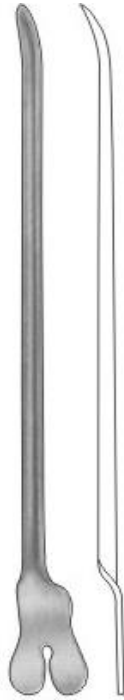

DOYEN
18-410-145
14.5 cm, 5 3/4"