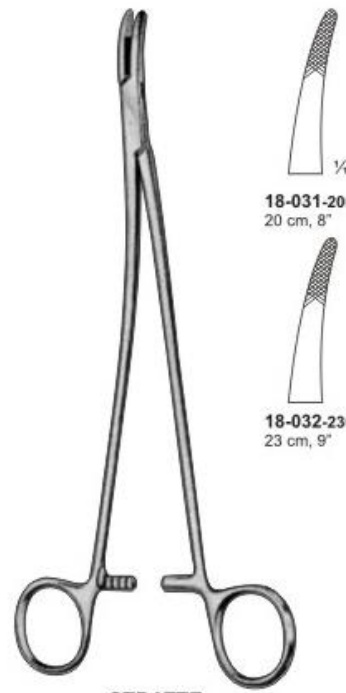

**BAUMGARTNER**

**18-015-140**  
14 cm, 5 1/2"  
Serrated-Solid

**WEBSTER**

**18-016-130**  
13 cm, 5 1/4"  
Tungsten Carbide Smooth

**18-017-130**  
13 cm, 5 1/4"  
Smooth

**BROWN**

**18-018-130**  
13 cm, 5 1/4"  
Serrated-Solid

**18-019-190**  
19 cm, 7 1/2"  
Serrated-Solid

**SAROT**

**BOZEMANN**

**BABY CRILE-WOOD**  
18-025-150 15 cm, 6"

**CRILE-WOOD**

**CARROLL**  
18-028-150 15 cm, 6"

**JAMESON**  
18-029-230  
23.5 cm, 9 1/4"

**FINOCCHIETTO**  
18-030-270  
27 cm, 10 3/4"

**STRATTE**

**18-031-200**  
20 cm, 8"

**18-032-230**  
23 cm, 9"

**JACOBSON**  
18-033-180  
18 cm, 7"

**THOMSON WALKER**

**18-034-200**  
20 cm, 8"  
Box Joint  
as above tungsten  
carbide faced jaws.

**NAUNTON MORGAN**  
18-035-180 18 cm, 7"  
18-036-250 25 cm, 10"

pound action joint.  
But tungsten carbide  
faced jaws.

**M.G.H.**  
(Mass. General Hospital)  
18-037-170  
17 cm, 6 3/4"

**ADSON**  
18-038-180  
18 cm, 7"