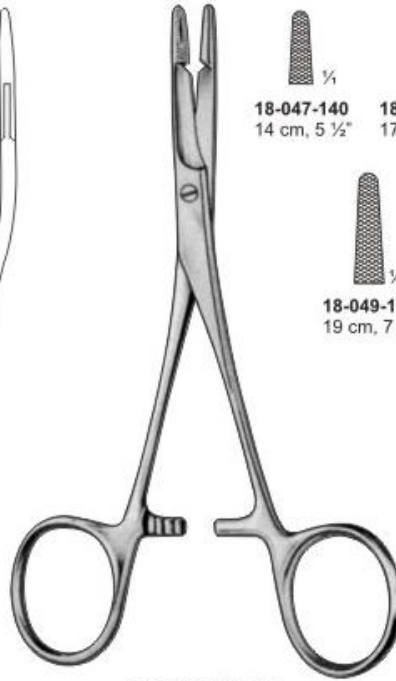

NEW ORLEANS
18-042-180
18 cm, 7"

OLSEN-HEGAR