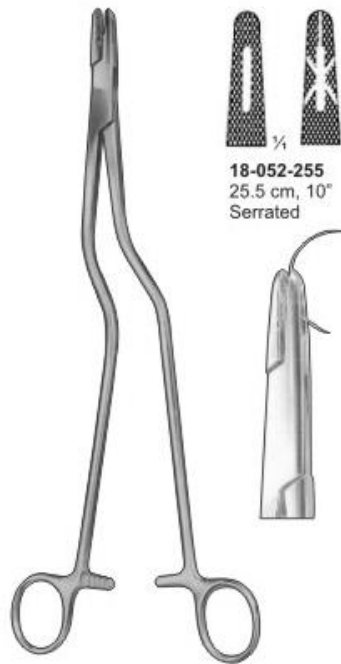

**HEANEY**  
18-039-210  
21 cm, 8 1/4"

**18-040-130** 13 cm, 5 1/4"  
**18-041-180** 18 cm, 7"

**BROWN**

**NEW ORLEANS**  
18-042-180  
18 cm, 7"

**18-043-150**  
15 cm, 6"

**18-044-170**  
17 cm, 6 3/4"

**SENNING**  
(Schwed. Model)

**WERTHEIM**  
 18-045-200 20 cm, 8"  
 18-046-240 24 cm, 9 1/2"

**OLSEN-HEGAR**

**GILLIES**  
 18-050-160  
 16 cm, 6 1/4"

**MASSON**  
 18-051-270  
 27 cm, 10 3/4"

**MASSON-LUETHY**

**WANGENSTEEN**  
 18-053-270  
 27 cm, 10 3/4"