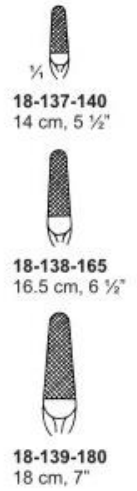

**18-102-115**  
11.5 cm, 4 1/4"  
Curved

**BARRAQUER**

**18-103-115**  
11.5 cm, 4 3/4"

**18-104-135**  
13.5 cm, 5 1/4"

**18-105-140**  
14 cm, 5 1/2"

**MICROVASCULAR**  
 18-106-180 18 cm, 7"  
 18-107-200 20 cm, 8"  
 18-108-220 22 cm, 8 3/4"  
 18-109-250 25 cm, 10"

**BOZEMANN**

**18-131-200**  
20 cm, 8"

**18-132-240**  
24 cm, 9 1/4"

**18-133-260**  
26 cm, 10 1/4"

**JACOBSON**  
18-134-180 18 cm, 7"

**BAUMGARTNER**  
18-135-135  
13.5 cm, 5 1/4"

**BAUMGARTNER**  
18-136-130  
13 cm, 5 1/4"  
Left handle

**OLSEN-HEGAR**

18-137-140  
14 cm, 5 1/2"

18-138-165  
16.5 cm, 6 1/2"

18-139-180  
18 cm, 7"

**CRILE-WOOD**  
18-140-150  
15 cm, 6"

**FRENCH-EYE**  
18-141-160 16 cm, 6 1/4"  
18-142-180 18 cm, 7"  
18-143-200 20 cm, 8"  
18-144-220 22 cm, 8 3/4"  
18-145-250 25 cm, 10"

**MAYO-HEGAR**

**MAYO-HEGAR**

18-153-160 16 cm, 6 1/4"  
18-154-180 18 cm, 7"

18-155-200 20 cm, 8"  
18-156-210 21 cm, 8 1/2"

18-157-152 15.2 cm, 6"  
18-158-152 15.2 cm, 6"  
Left handed.

18-161-203 20.3 cm, 8"  
18-162-203 20.3 cm, 8"  
Left handed.